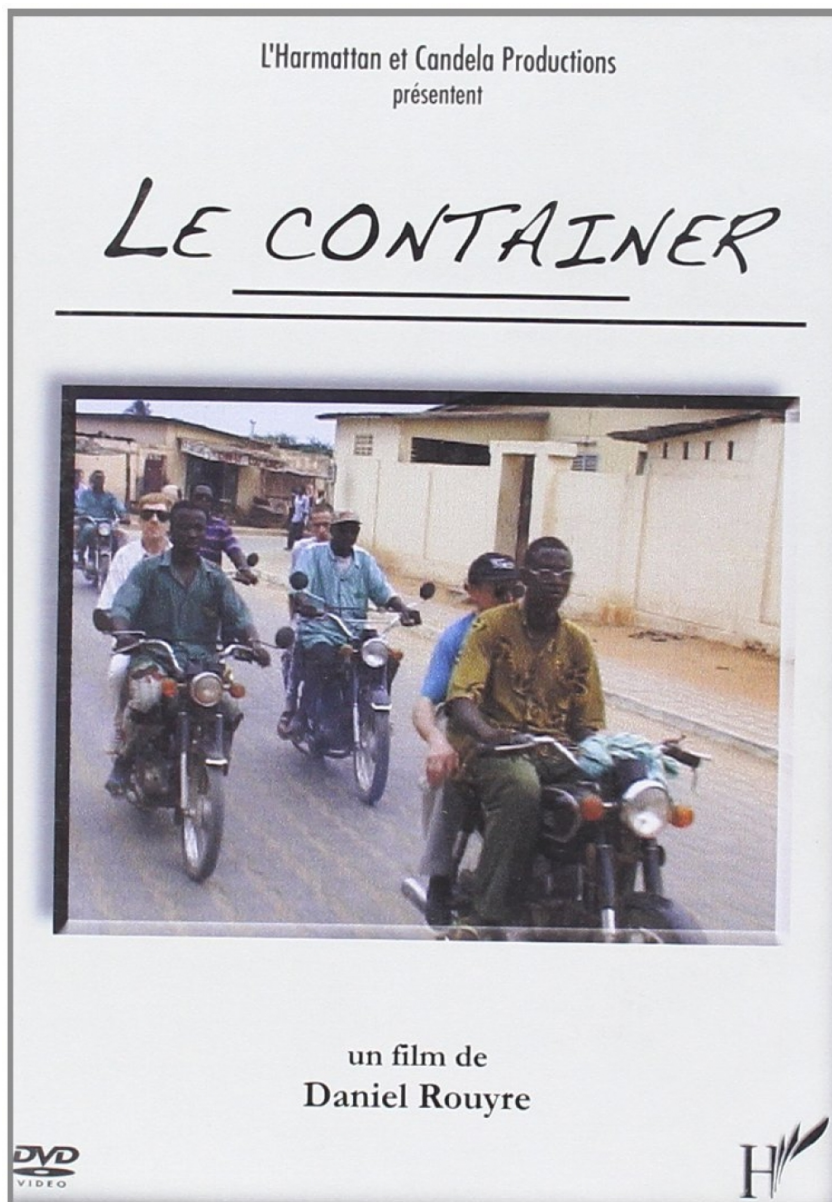

LE CONTAINER

2003 | 54' | Long métrage | Documentaire | Français | Tous publics

GÉNÉRIQUE

Réalisation : Daniel Rouyre

Scénario : Daniel Rouyre

PRODUCTION, DISTRIBUTION, ...

Production : Candela productions | TVR

SOUTIENS

| CNC | Région Bretagne
| Conseil Départemental du Morbihan
| Communauté d'Agglomération du Pays
de Vannes
| Nomades | Artisans Filmeurs Associés
| Procirep

MOTS CLÉS

solidarité | précarité | marginalité

LIEU(X) DE TOURNAGE

Séné (56860)

SYNOPSIS

Max, Patrick, Bernard, Jean et quelques autres sont tous RMIstes. Au sein de leur atelier d'insertion, à Séné, dans le Morbihan, ils se sont mobilisés pendant près d'un an autour d'un projet d'aide humanitaire au Bénin