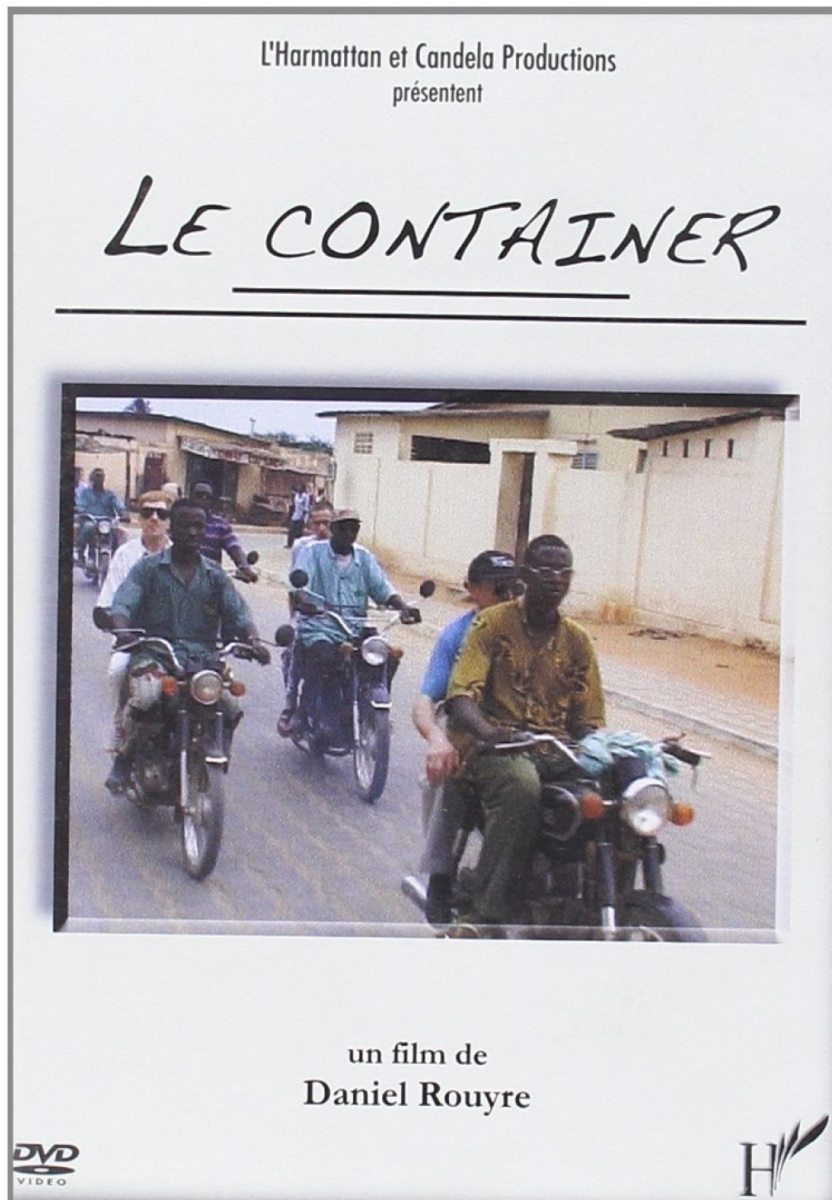

LE CONTAINER

2003 | 54' | Long métrage | Documentaire | Français | Tous publics

GÉNÉRIQUE

Réalisation : Daniel Rouyre
Scénario : Daniel Rouyre

PRODUCTION, DISTRIBUTION, ...

Production : Candela productions | TVR

SOUTIENS

| CNC | Région Bretagne
| Conseil Départemental du Morbihan
| Communauté d'Agglomération du Pays
de Vannes
| Nomades | Artisans Filmeurs Associés
| Procirep

MOTS CLÉS

solidarité | précarité | marginalité

LIEU(X) DE TOURNAGE

Séné (56860)

SYNOPSIS

Max, Patrick, Bernard, Jean et quelques autres sont tous RMIstes. Au sein de leur atelier d'insertion, à Séné, dans le Morbihan, ils se sont mobilisés pendant près d'un an autour d'un projet d'aide humanitaire au Bénin