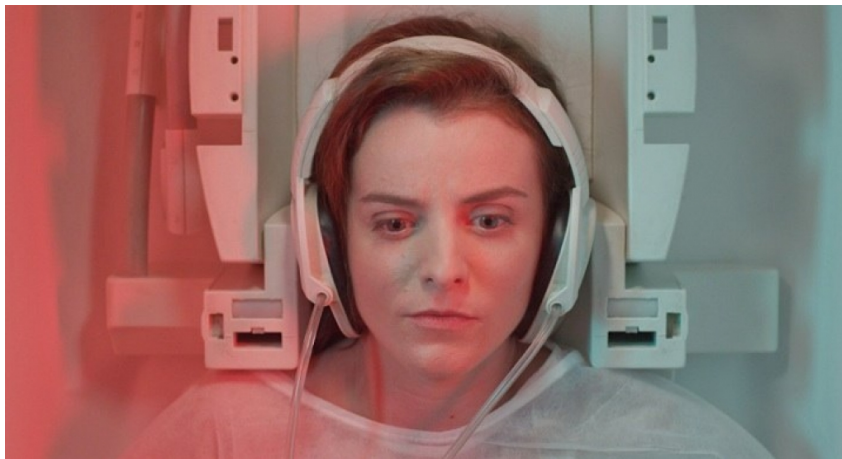

Production : Fluxus Films | France 2
| Rezina Productions
Visa n° : 132140

SOUTIENS

| Région Bretagne | CNC
| Association Beaumarchais-SACD

MOTS CLÉS

santé | folie

LIEU(X) DE TOURNAGE

Rennes (35000)

SYNOPSIS

Ultrasensible aux sons, Rachelle vit dans un monde d'interférences. Quand un mystérieux chant d'opéra surgit dans son appartement, elle perd peu à peu ses repères et sombre dans la folie.